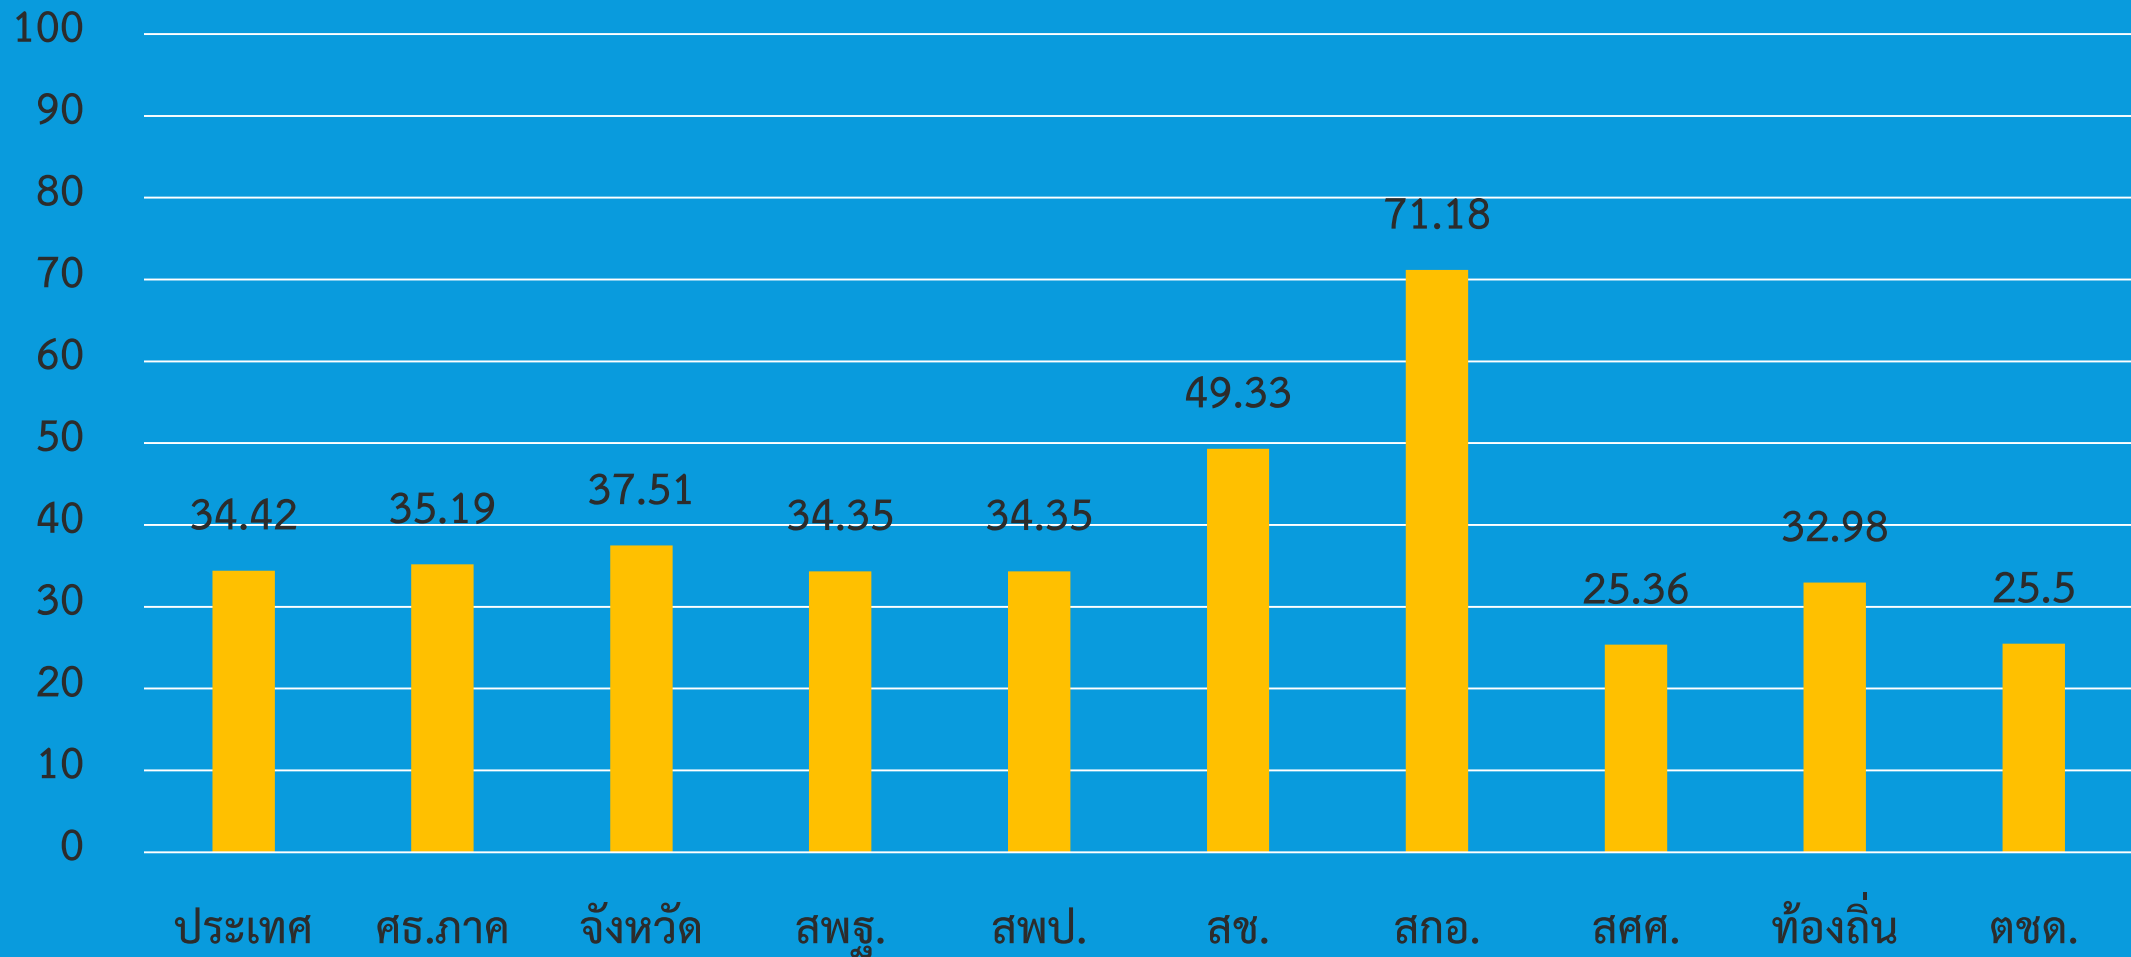

สรุปผลการทดสอบทางการศึกษาระดับชาติ ขั้นพื้นฐาน(O-NET) ปีการศึกษา 2562

สำนักงานศึกษาธิการจังหวัดพะเยา

คะแนนเฉลี่ยแยกรายวิชา ระดับชั้นประถมศึกษาปีที่ 6 ปีการศึกษา 2562

ระดับ	คะแนนเฉลี่ย			
	ภาษาไทย	ภาษาอังกฤษ	วิทยาศาสตร์	คณิตศาสตร์
ระดับประเทศ	49.07	34.42	35.55	32.90
ระดับศร.ภาค	50.55	35.19	37.12	35.00
ระดับจังหวัด	52.36	37.51	39.35	37.84
สำนักงานคณะกรรมการการศึกษาขั้นพื้นฐาน	52.18	34.35	38.58	36.38
สำนักงานเขตพื้นที่การศึกษาประถมศึกษา (สพป.)	52.18	34.35	38.58	36.38
สำนักงานคณะกรรมการส่งเสริมการศึกษาเอกชน	54.43	49.33	43.56	44.16
สำนักงานคณะกรรมการการอุดมศึกษา	63.03	71.18	50.10	46.18
สำนักบริหารงานการศึกษาพิเศษ	42.90	25.36	28.86	28.67
กรมส่งเสริมการปกครองท้องถิ่น	49.52	32.98	35.89	34.35
กองบัญชาการตำรวจตระเวนชายแดน	41.77	25.50	27.97	31.67

กราฟแสดงคะแนนเฉลี่ย วิชาภาษาไทย ป.6 ปีการศึกษา 2562

กราฟแสดงคะแนนเฉลี่ย วิชาภาษาอังกฤษ ป.6 ปีการศึกษา 2562

กราฟแสดงคะแนนเฉลี่ย วิชาวิทยาศาสตร์ ป.6 ปีการศึกษา 2562

กราฟแสดงคะแนนเฉลี่ย วิชาคณิตศาสตร์ ป.6 ปีการศึกษา 2562