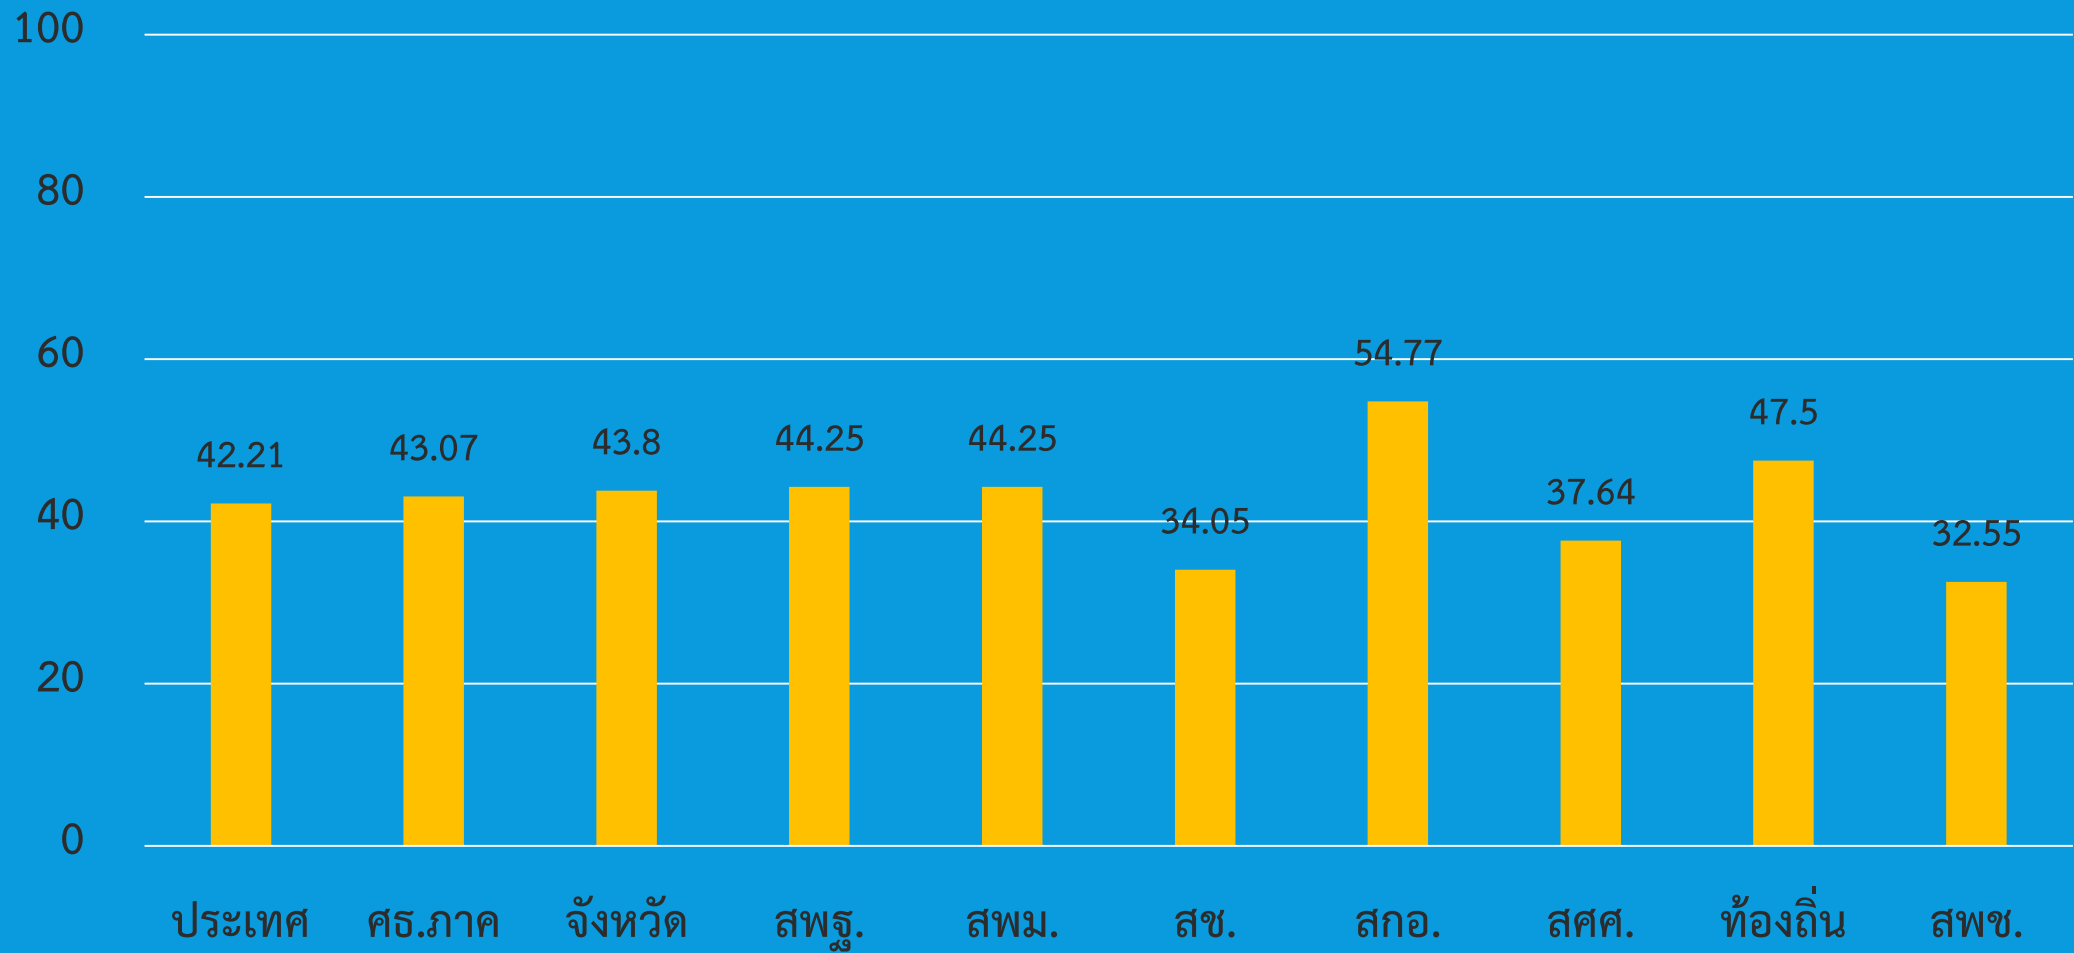

กราฟแสดงคะแนนเฉลี่ย วิชาภาษาไทย ม.3 ปีการศึกษา 2562

กราฟแสดงคะแนนเฉลี่ย วิชาภาษาอังกฤษ ม.3 ปีการศึกษา 2562

กราฟแสดงคะแนนเฉลี่ย วิชาวิทยาศาสตร์ ม.3 ปีการศึกษา 2562

กราฟแสดงคะแนนเฉลี่ย วิชาคณิตศาสตร์ ม.3 ปีการศึกษา 2562

กราฟแสดงคะแนนเฉลี่ย วิชาภาษาไทย ม.6 ปีการศึกษา 2562

กราฟแสดงคะแนนเฉลี่ย วิชาสังคมศึกษา ม.6 ปีการศึกษา 2562

กราฟแสดงคะแนนเฉลี่ย วิชาภาษาอังกฤษ ม.6 ปีการศึกษา 2562

กราฟแสดงคะแนนเฉลี่ย วิชาคณิตศาสตร์ ม.6 ปีการศึกษา 2562