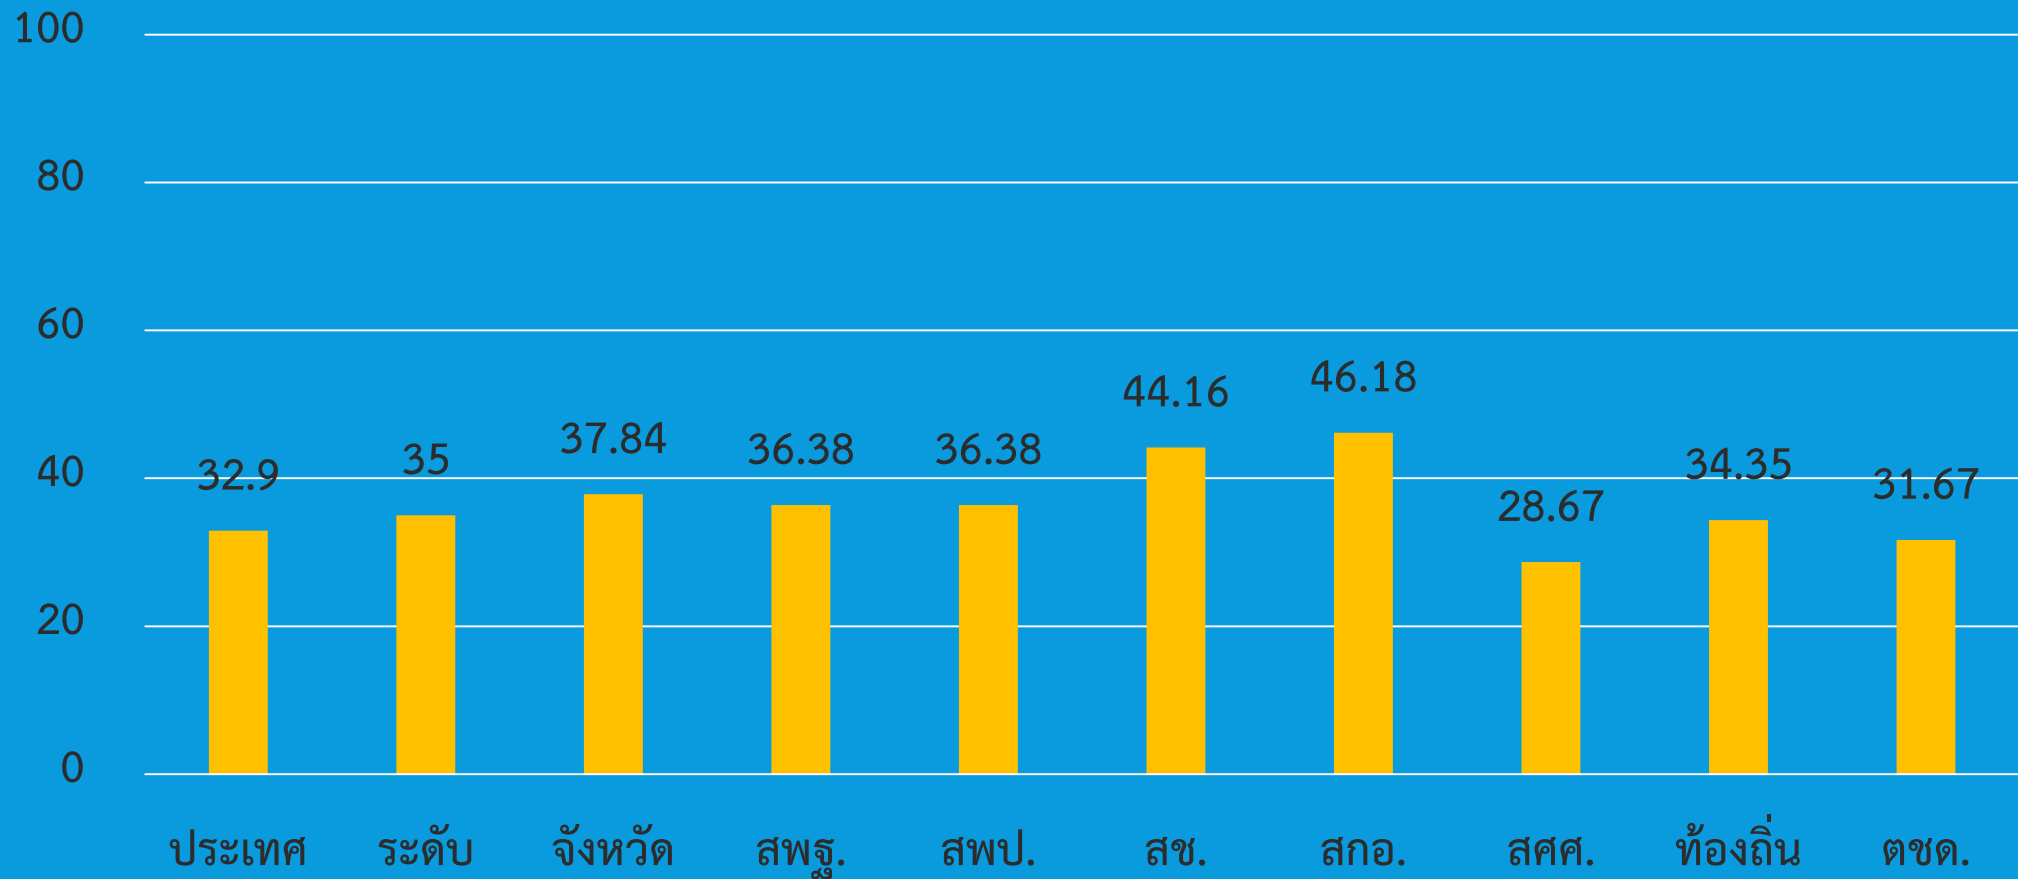

กราฟแสดงคะแนนเฉลี่ย วิชาภาษาไทย ป.6 ปีการศึกษา 2562

กราฟแสดงคะแนนเฉลี่ย วิชาภาษาอังกฤษ ป.6 ปีการศึกษา 2562

กราฟแสดงคะแนนเฉลี่ย วิชาวิทยาศาสตร์ ป.6 ปีการศึกษา 2562

กราฟแสดงคะแนนเฉลี่ย วิชาคณิตศาสตร์ ป.6 ปีการศึกษา 2562