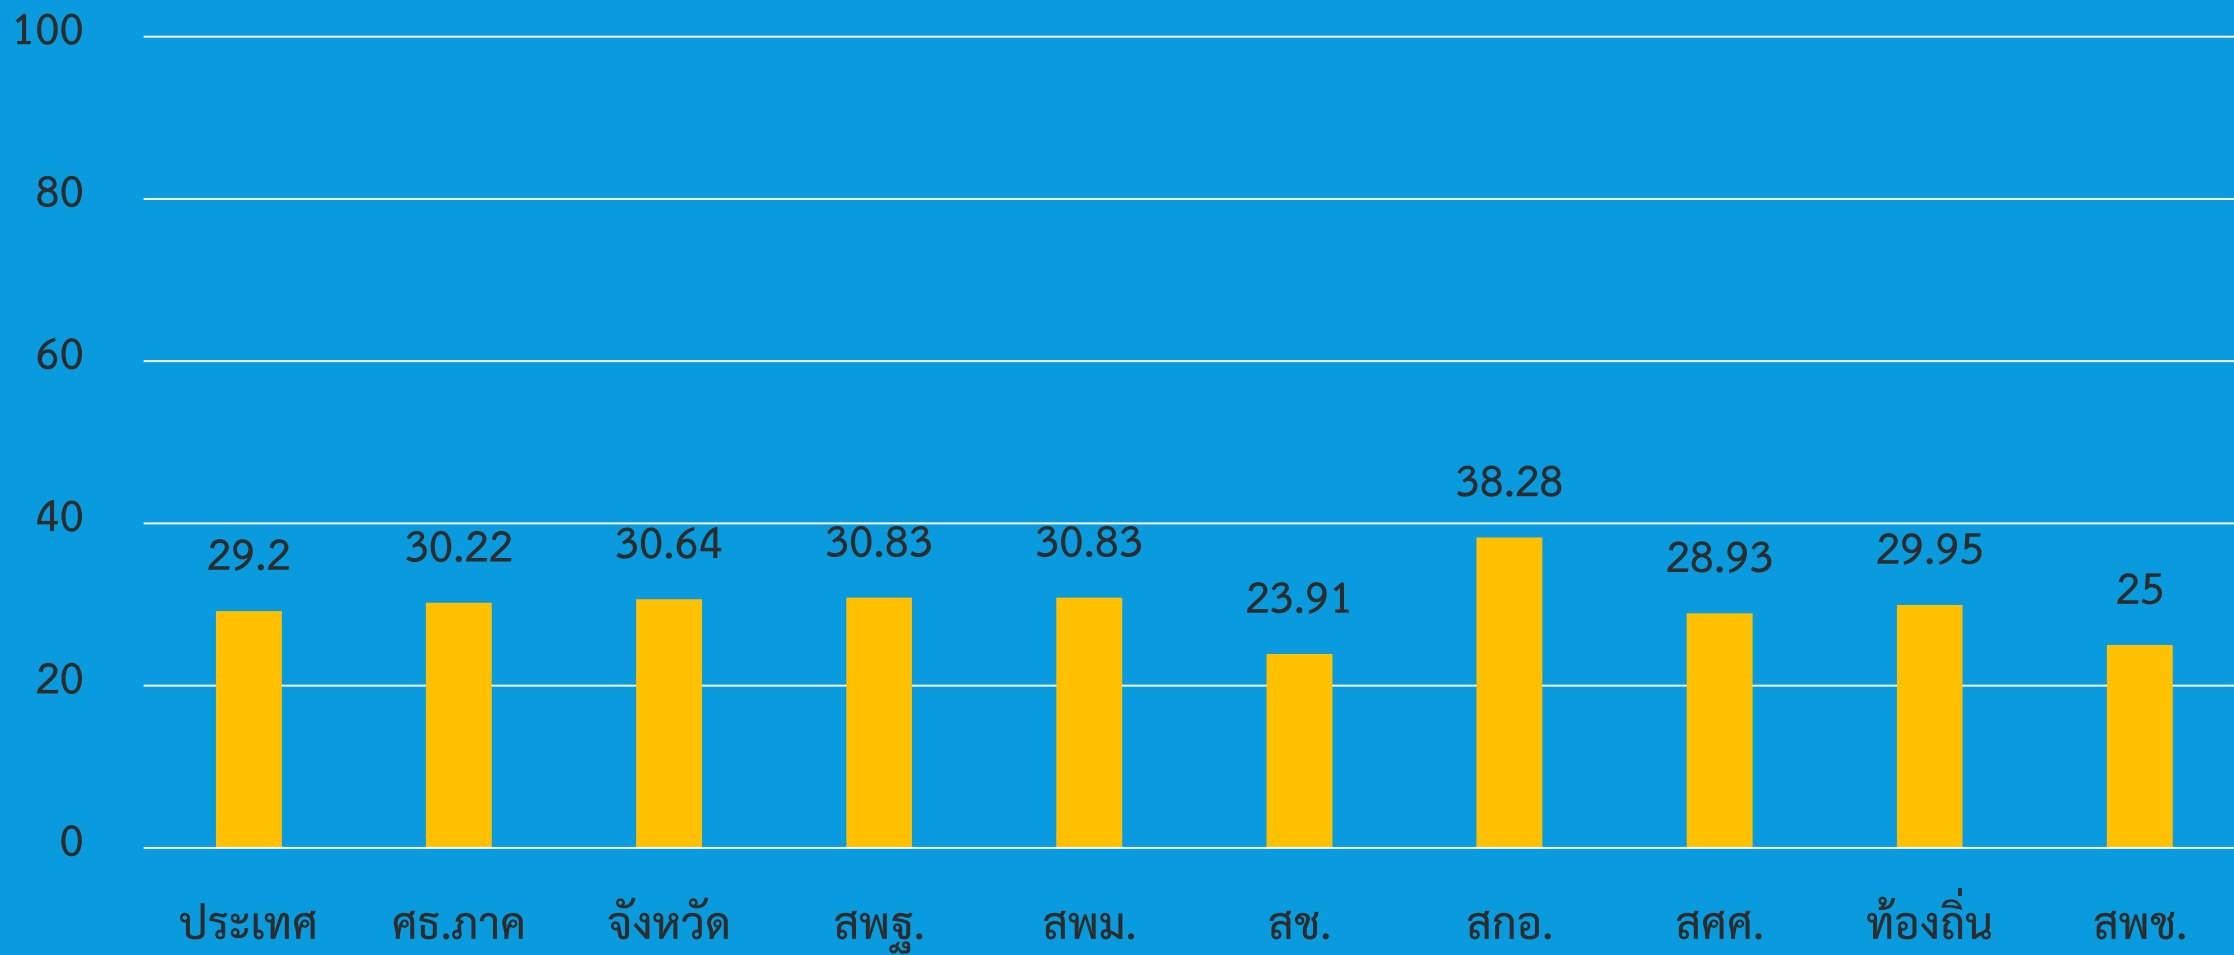

กราฟแสดงคะแนนเฉลี่ย วิชาภาษาไทย ม.6 ปีการศึกษา 2562

กราฟแสดงคะแนนเฉลี่ย วิชาสังคมศึกษา ม.6 ปีการศึกษา 2562

กราฟแสดงคะแนนเฉลี่ย วิชาภาษาอังกฤษ ม.6 ปีการศึกษา 2562

กราฟแสดงคะแนนเฉลี่ย วิชาคณิตศาสตร์ ม.6 ปีการศึกษา 2562

กราฟแสดงคะแนนเฉลี่ย วิชาวิทยาศาสตร์ ม.6 ปีการศึกษา 2562

ผลการเปรียบเทียบคะแนนเฉลี่ยแยกรายวิชา ชั้นประถมศึกษาปีที่ 6 ในปีการศึกษา 2561 และปีการศึกษา 2562

	ปีการศึกษา 2561	ปีการศึกษา 2562	ปีการศึกษา 2561	ปีการศึกษา 2562	ปีการศึกษา 2561	ปีการศึกษา 2562	ปีการศึกษา 2561	ปีการศึกษา 2562
	คะแนนเฉลี่ยภาษาไทย		คะแนนเฉลี่ยภาษาอังกฤษ		คะแนนเฉลี่ยวิทยาศาสตร์		คะแนนเฉลี่ยคณิตศาสตร์	
■ ประเทศ	55.9	49.07	39.24	34.42	39.93	35.55	37.5	32.9
■ ระดับศร.ภาค	57.58	50.55	40.57	35.19	41.62	37.12	40.6	35
■ ระดับจังหวัด	59.34	52.36	43.44	37.51	43.12	39.35	43.76	37.84