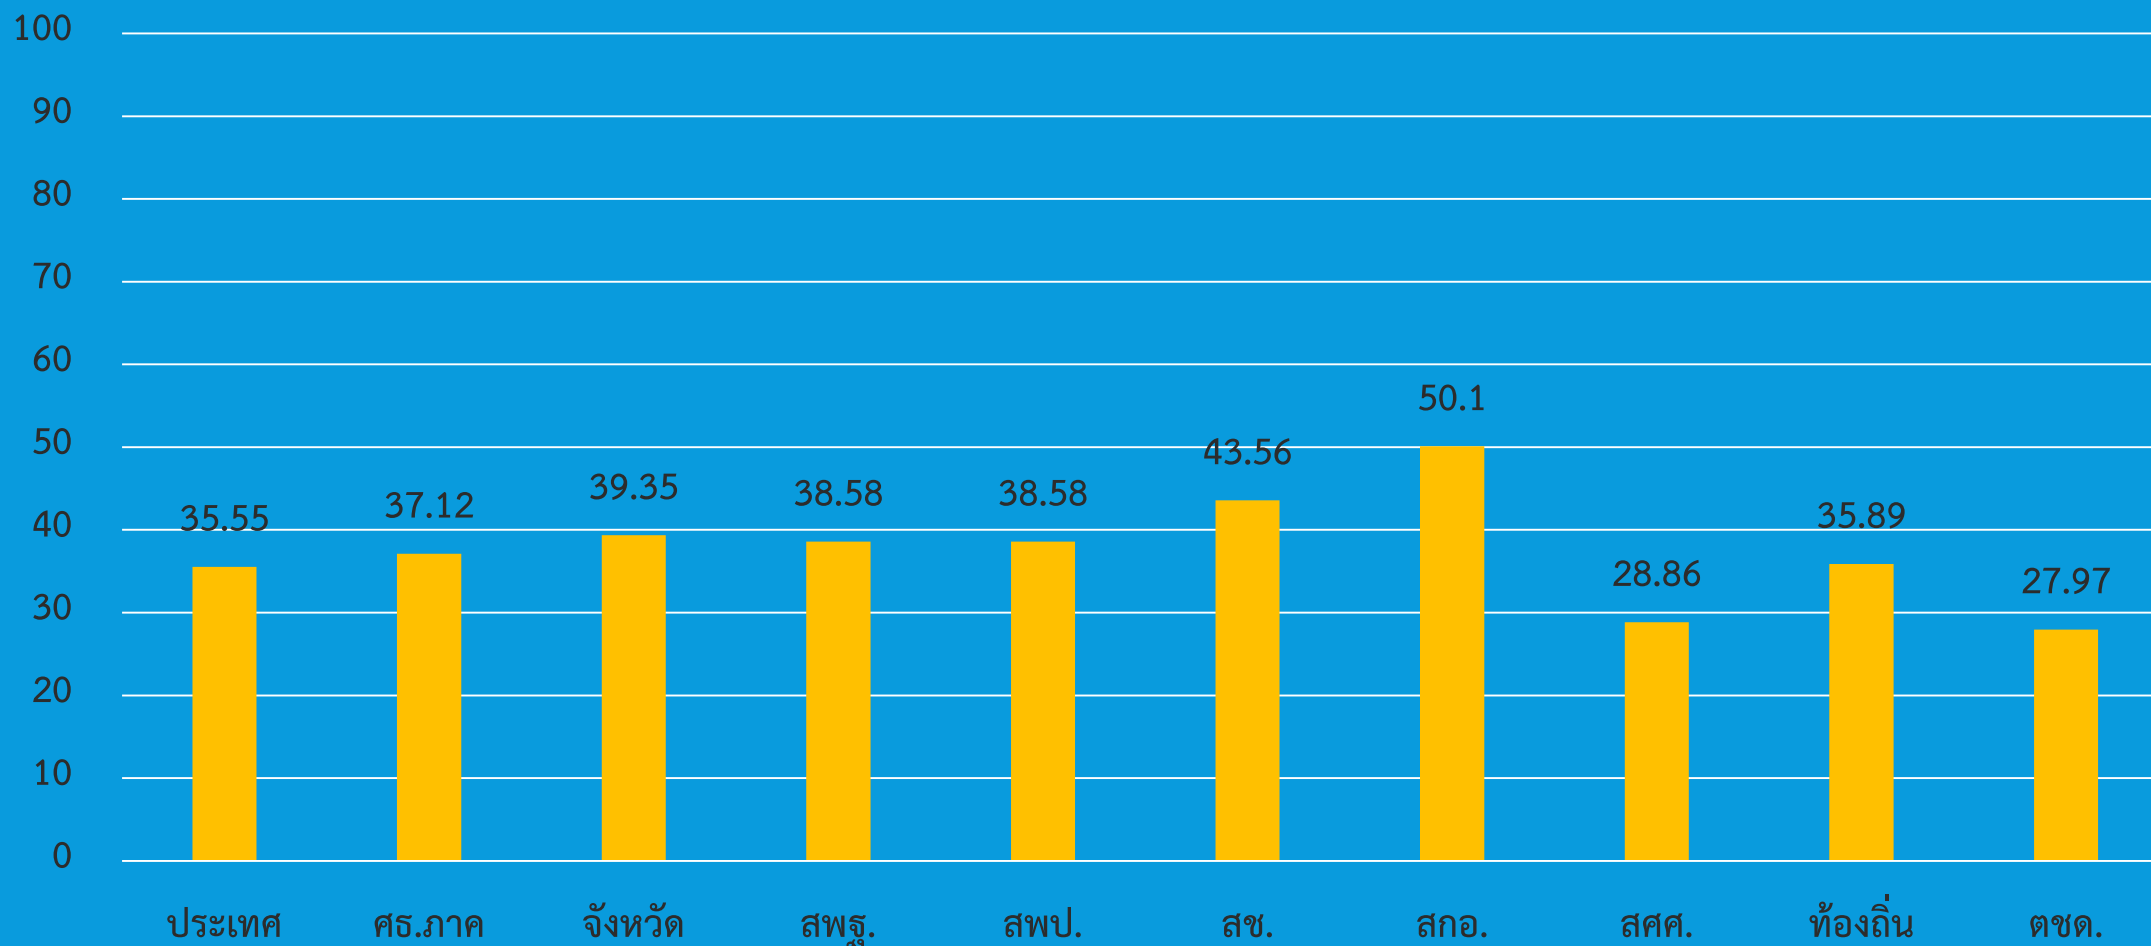

สรุปผลการทดสอบทางการศึกษาระดับชาติ ขั้นพื้นฐาน(O-NET) ปีการศึกษา 2562

สำนักงานศึกษาธิการจังหวัดพะเยา

คะแนนเฉลี่ยแยกรายวิชา ระดับชั้นประถมศึกษาปีที่ 6 ปีการศึกษา 2562

ระดับ	คะแนนเฉลี่ย			
	ภาษาไทย	ภาษาอังกฤษ	วิทยาศาสตร์	คณิตศาสตร์
ระดับประเทศ	49.07	34.42	35.55	32.90
ระดับศร.ภาค	50.55	35.19	37.12	35.00
ระดับจังหวัด	52.36	37.51	39.35	37.84
สำนักงานคณะกรรมการการศึกษาขั้นพื้นฐาน	52.18	34.35	38.58	36.38
สำนักงานเขตพื้นที่การศึกษาประถมศึกษา (สพป.)	52.18	34.35	38.58	36.38
สำนักงานคณะกรรมการส่งเสริมการศึกษาเอกชน	54.43	49.33	43.56	44.16
สำนักงานคณะกรรมการการอุดมศึกษา	63.03	71.18	50.10	46.18
สำนักบริหารงานการศึกษาพิเศษ	42.90	25.36	28.86	28.67
กรมส่งเสริมการปกครองท้องถิ่น	49.52	32.98	35.89	34.35
กองบัญชาการตำรวจตระเวนชายแดน	41.77	25.50	27.97	31.67

กราฟแสดงคะแนนเฉลี่ย วิชาภาษาไทย ป.6 ปีการศึกษา 2562

กราฟแสดงคะแนนเฉลี่ย วิชาภาษาอังกฤษ ป.6 ปีการศึกษา 2562

กราฟแสดงคะแนนเฉลี่ย วิชาวิทยาศาสตร์ ป.6 ปีการศึกษา 2562

กราฟแสดงคะแนนเฉลี่ย วิชาคณิตศาสตร์ ป.6 ปีการศึกษา 2562