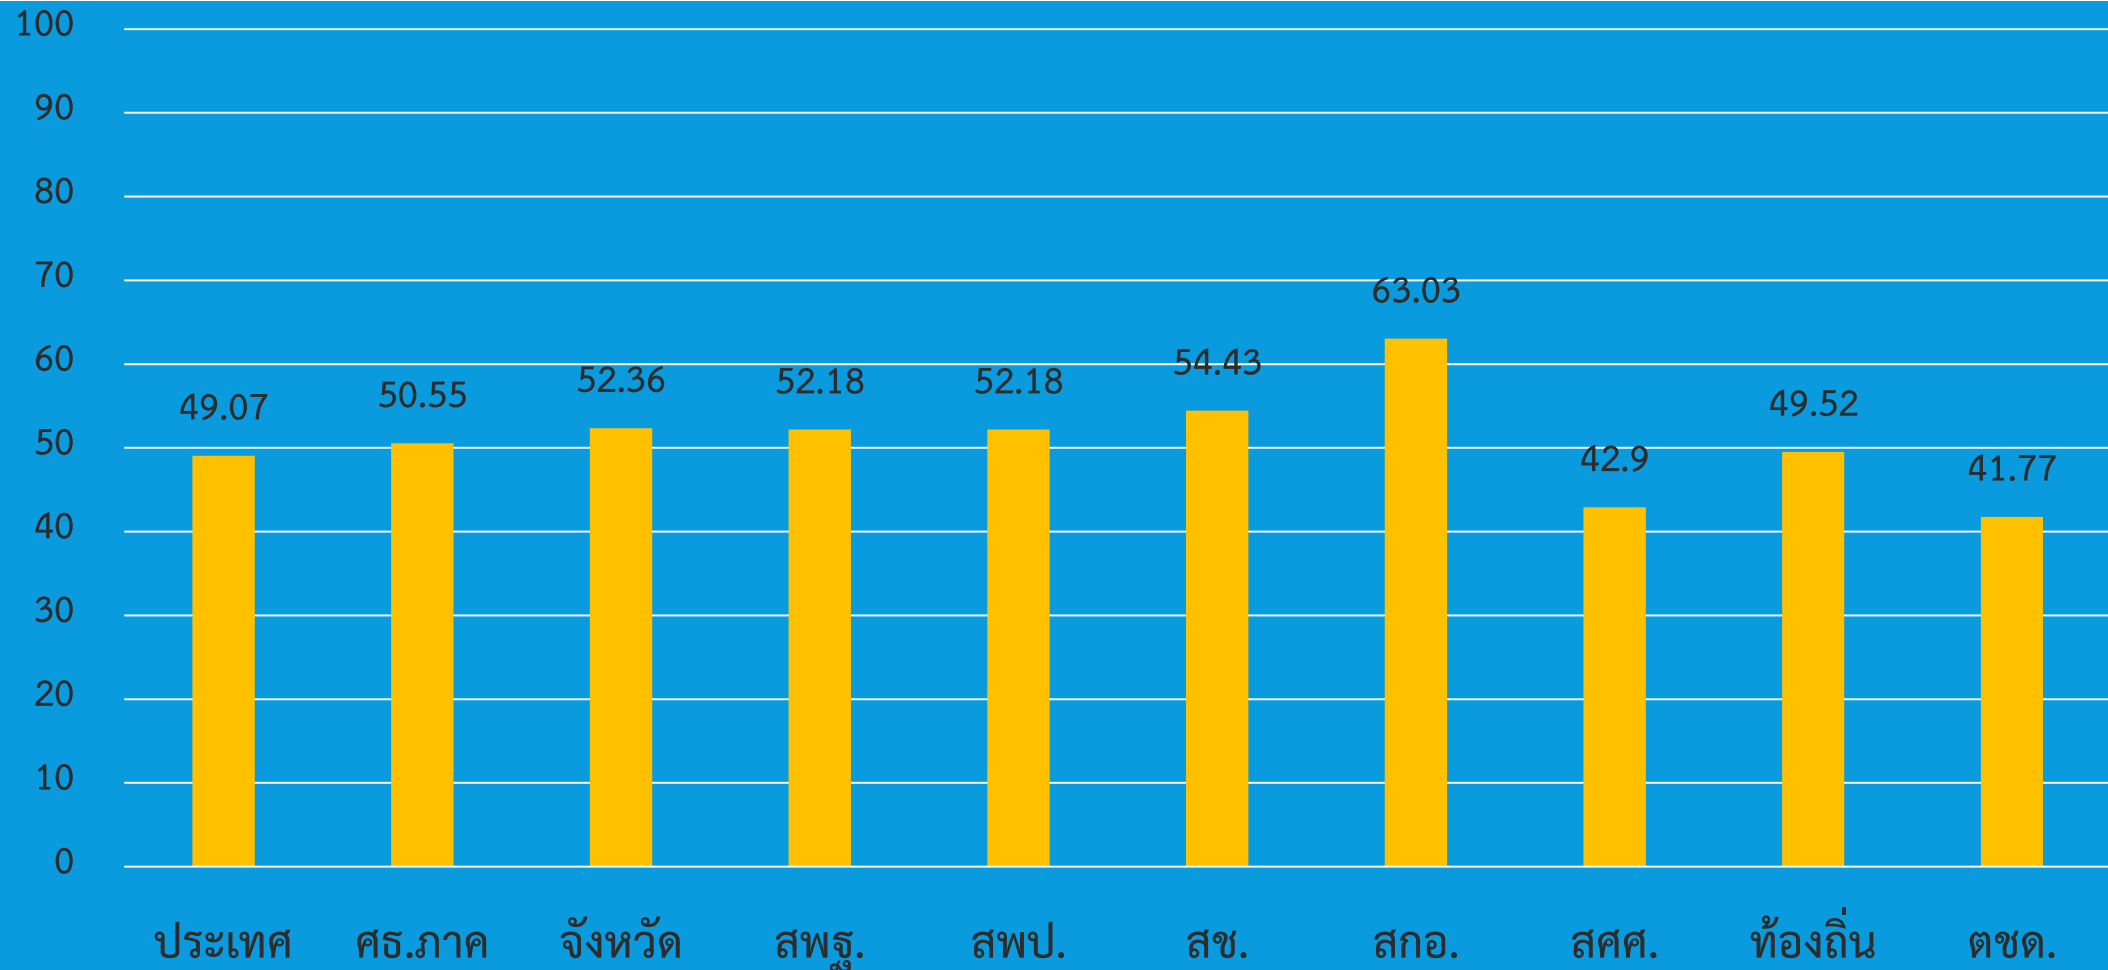

สรุปผลการทดสอบทางการศึกษาระดับชาติ ขั้นพื้นฐาน(O-NET) ปีการศึกษา 2562

สำนักงานศึกษาธิการจังหวัดพะเยา

คะแนนเฉลี่ยแยกรายวิชา ระดับชั้นประถมศึกษาปีที่ 6 ปีการศึกษา 2562

ระดับ	คะแนนเฉลี่ย			
	ภาษาไทย	ภาษาอังกฤษ	วิทยาศาสตร์	คณิตศาสตร์
ระดับประเทศ	49.07	34.42	35.55	32.90
ระดับศร.ภาค	50.55	35.19	37.12	35.00
ระดับจังหวัด	52.36	37.51	39.35	37.84
สำนักงานคณะกรรมการการศึกษาขั้นพื้นฐาน	52.18	34.35	38.58	36.38
สำนักงานเขตพื้นที่การศึกษาประถมศึกษา (สพป.)	52.18	34.35	38.58	36.38
สำนักงานคณะกรรมการส่งเสริมการศึกษาเอกชน	54.43	49.33	43.56	44.16
สำนักงานคณะกรรมการการอุดมศึกษา	63.03	71.18	50.10	46.18
สำนักบริหารงานการศึกษาพิเศษ	42.90	25.36	28.86	28.67
กรมส่งเสริมการปกครองท้องถิ่น	49.52	32.98	35.89	34.35
กองบัญชาการตำรวจตระเวนชายแดน	41.77	25.50	27.97	31.67

กราฟแสดงคะแนนเฉลี่ย วิชาภาษาไทย ป.6 ปีการศึกษา 2562

กราฟแสดงคะแนนเฉลี่ย วิชาภาษาอังกฤษ ป.6 ปีการศึกษา 2562

กราฟแสดงคะแนนเฉลี่ย วิชาวิทยาศาสตร์ ป.6 ปีการศึกษา 2562

กราฟแสดงคะแนนเฉลี่ย วิชาคณิตศาสตร์ ป.6 ปีการศึกษา 2562