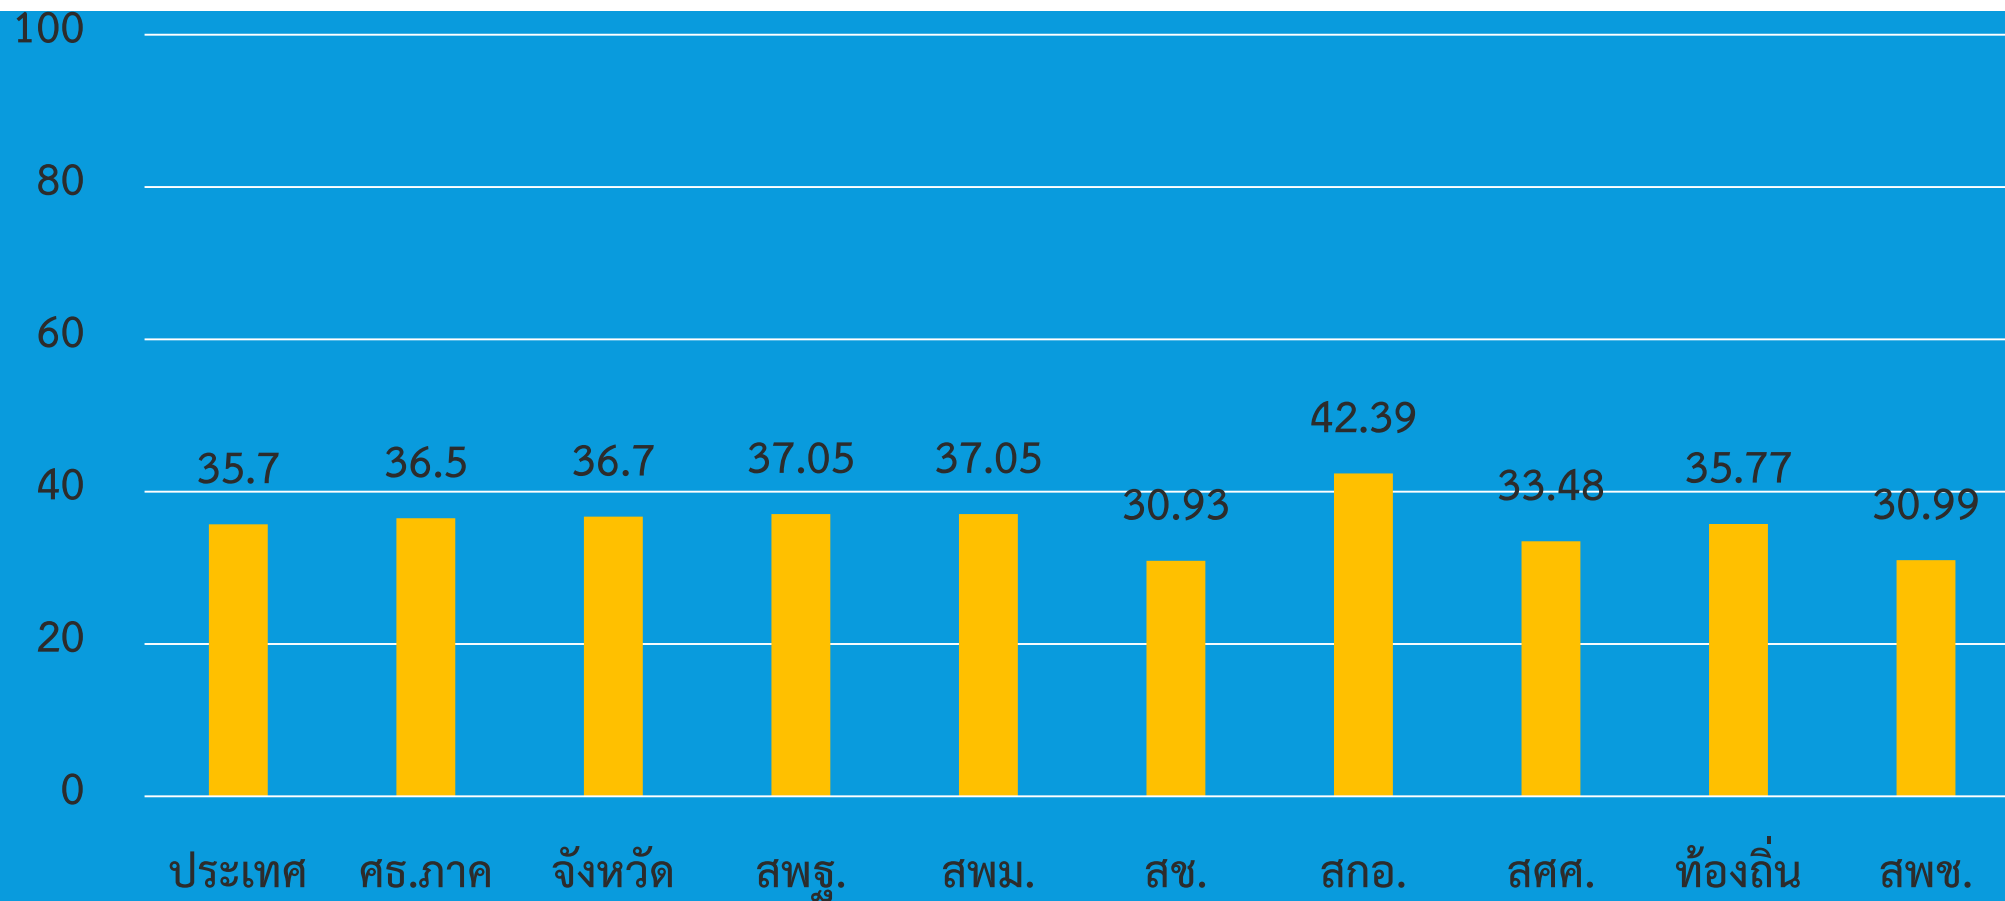

กราฟแสดงคะแนนเฉลี่ย วิชาสังคมศึกษา ม.6 ปีการศึกษา 2562