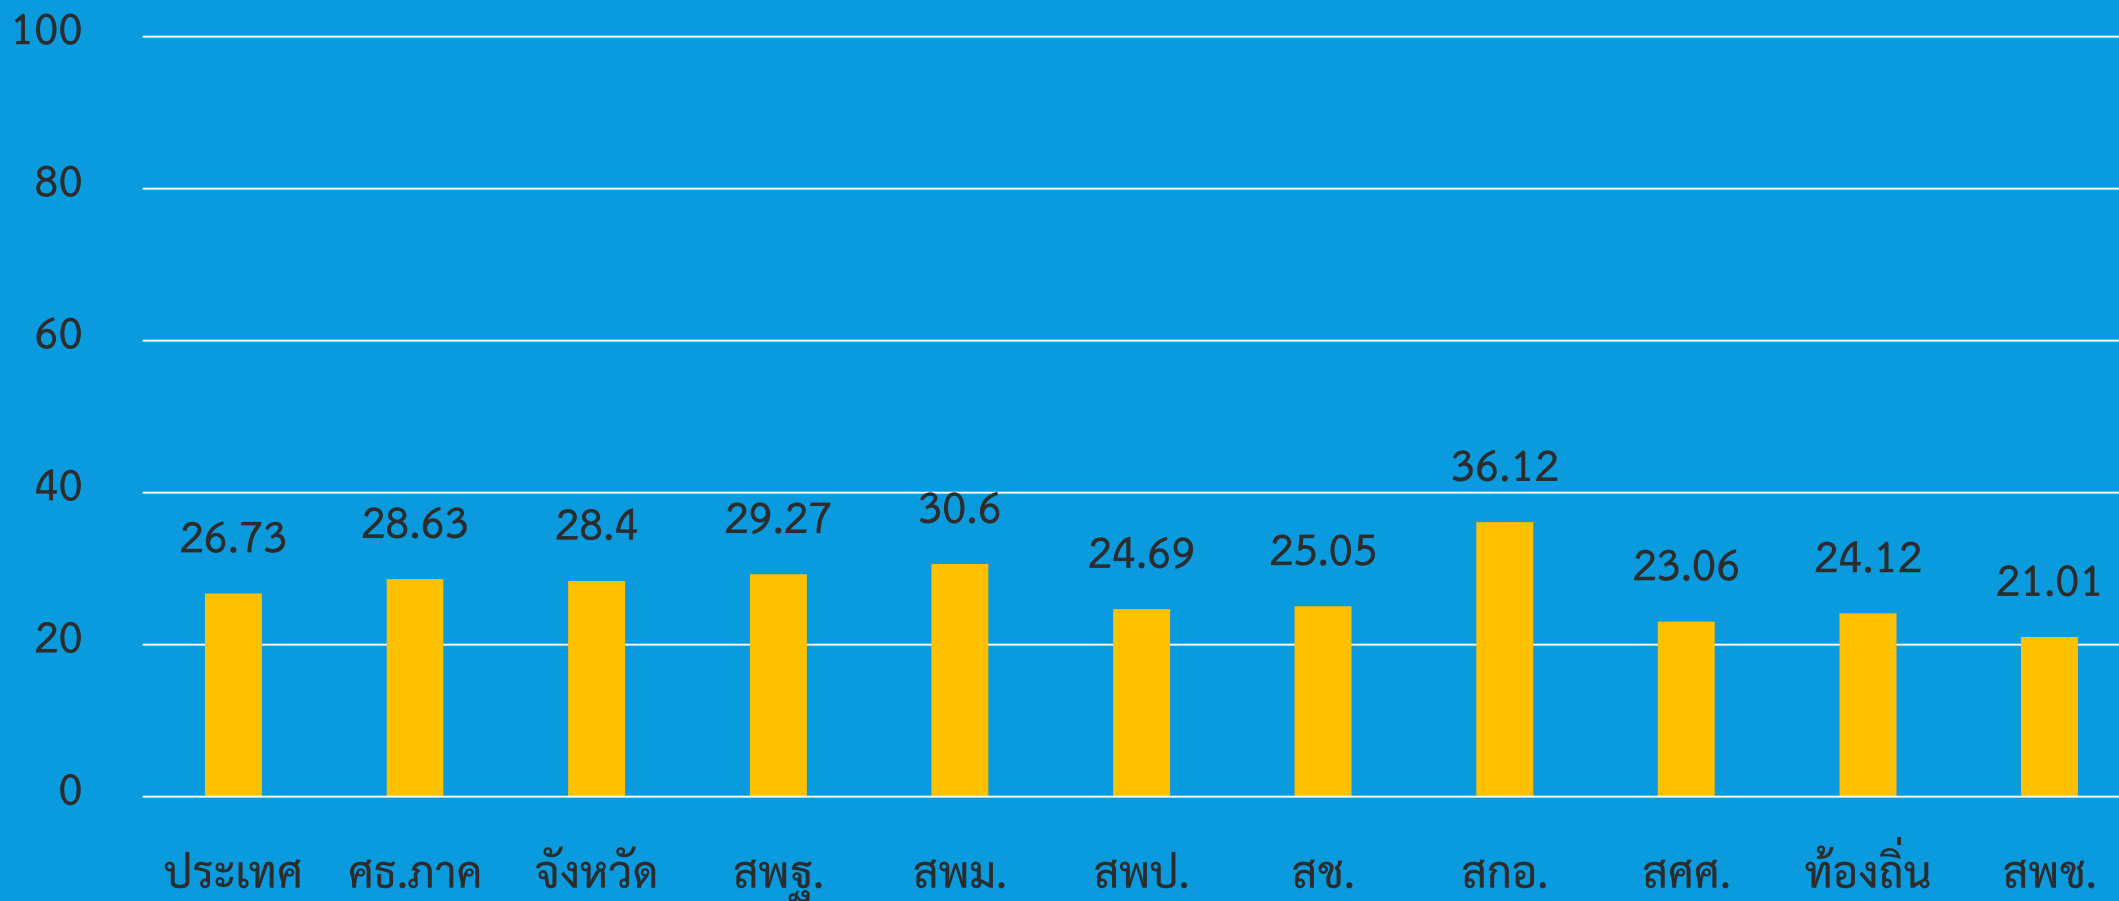

กราฟแสดงคะแนนเฉลี่ย วิชาภาษาไทย ม.3 ปีการศึกษา 2562

กราฟแสดงคะแนนเฉลี่ย วิชาภาษาอังกฤษ ม.3 ปีการศึกษา 2562

กราฟแสดงคะแนนเฉลี่ย วิชาวิทยาศาสตร์ ม.3 ปีการศึกษา 2562

กราฟแสดงคะแนนเฉลี่ย วิชาคณิตศาสตร์ ม.3 ปีการศึกษา 2562

กราฟแสดงคะแนนเฉลี่ย วิชาภาษาไทย ม.6 ปีการศึกษา 2562

กราฟแสดงคะแนนเฉลี่ย วิชาสังคมศึกษา ม.6 ปีการศึกษา 2562

กราฟแสดงคะแนนเฉลี่ย วิชาภาษาอังกฤษ ม.6 ปีการศึกษา 2562

กราฟแสดงคะแนนเฉลี่ย วิชาคณิตศาสตร์ ม.6 ปีการศึกษา 2562