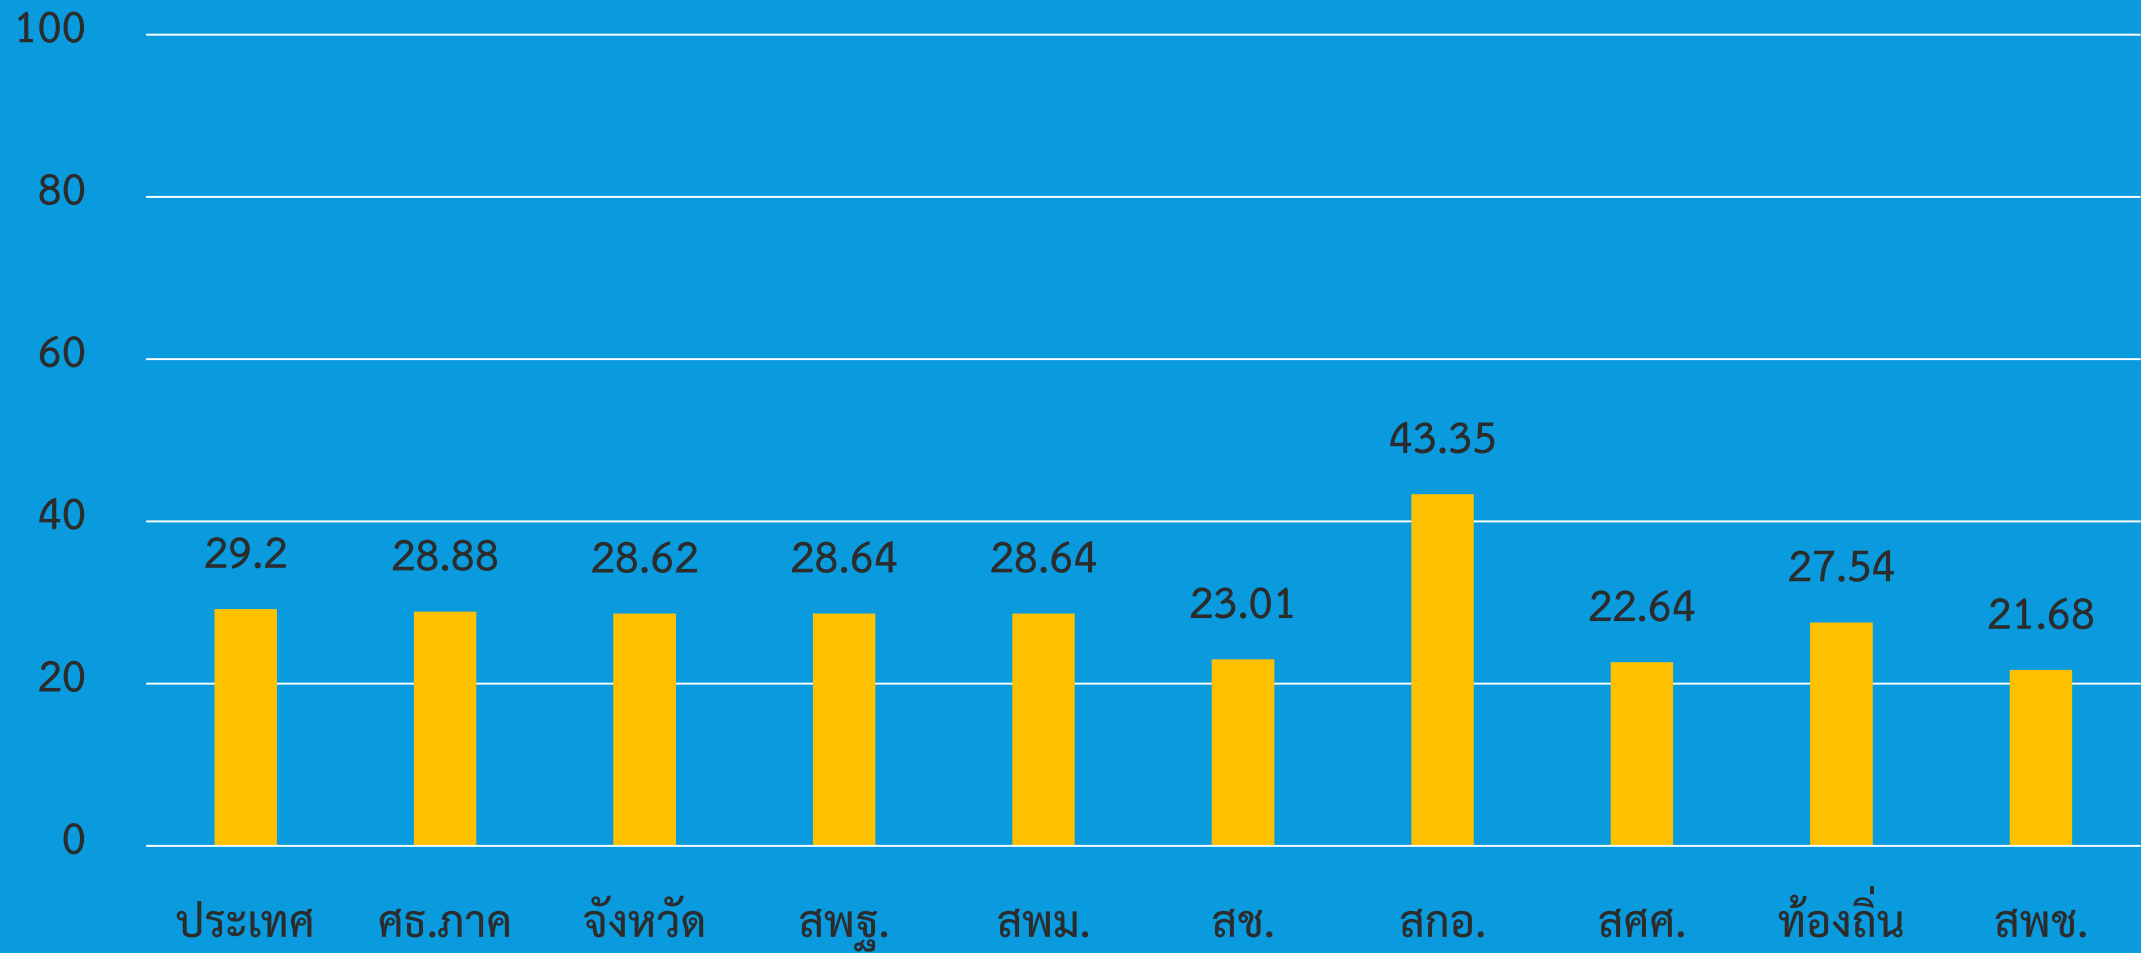

กราฟแสดงคะแนนเฉลี่ย วิชาภาษาไทย ม.6 ปีการศึกษา 2562

กราฟแสดงคะแนนเฉลี่ย วิชาสังคมศึกษา ม.6 ปีการศึกษา 2562

กราฟแสดงคะแนนเฉลี่ย วิชาภาษาอังกฤษ ม.6 ปีการศึกษา 2562

กราฟแสดงคะแนนเฉลี่ย วิชาคณิตศาสตร์ ม.6 ปีการศึกษา 2562