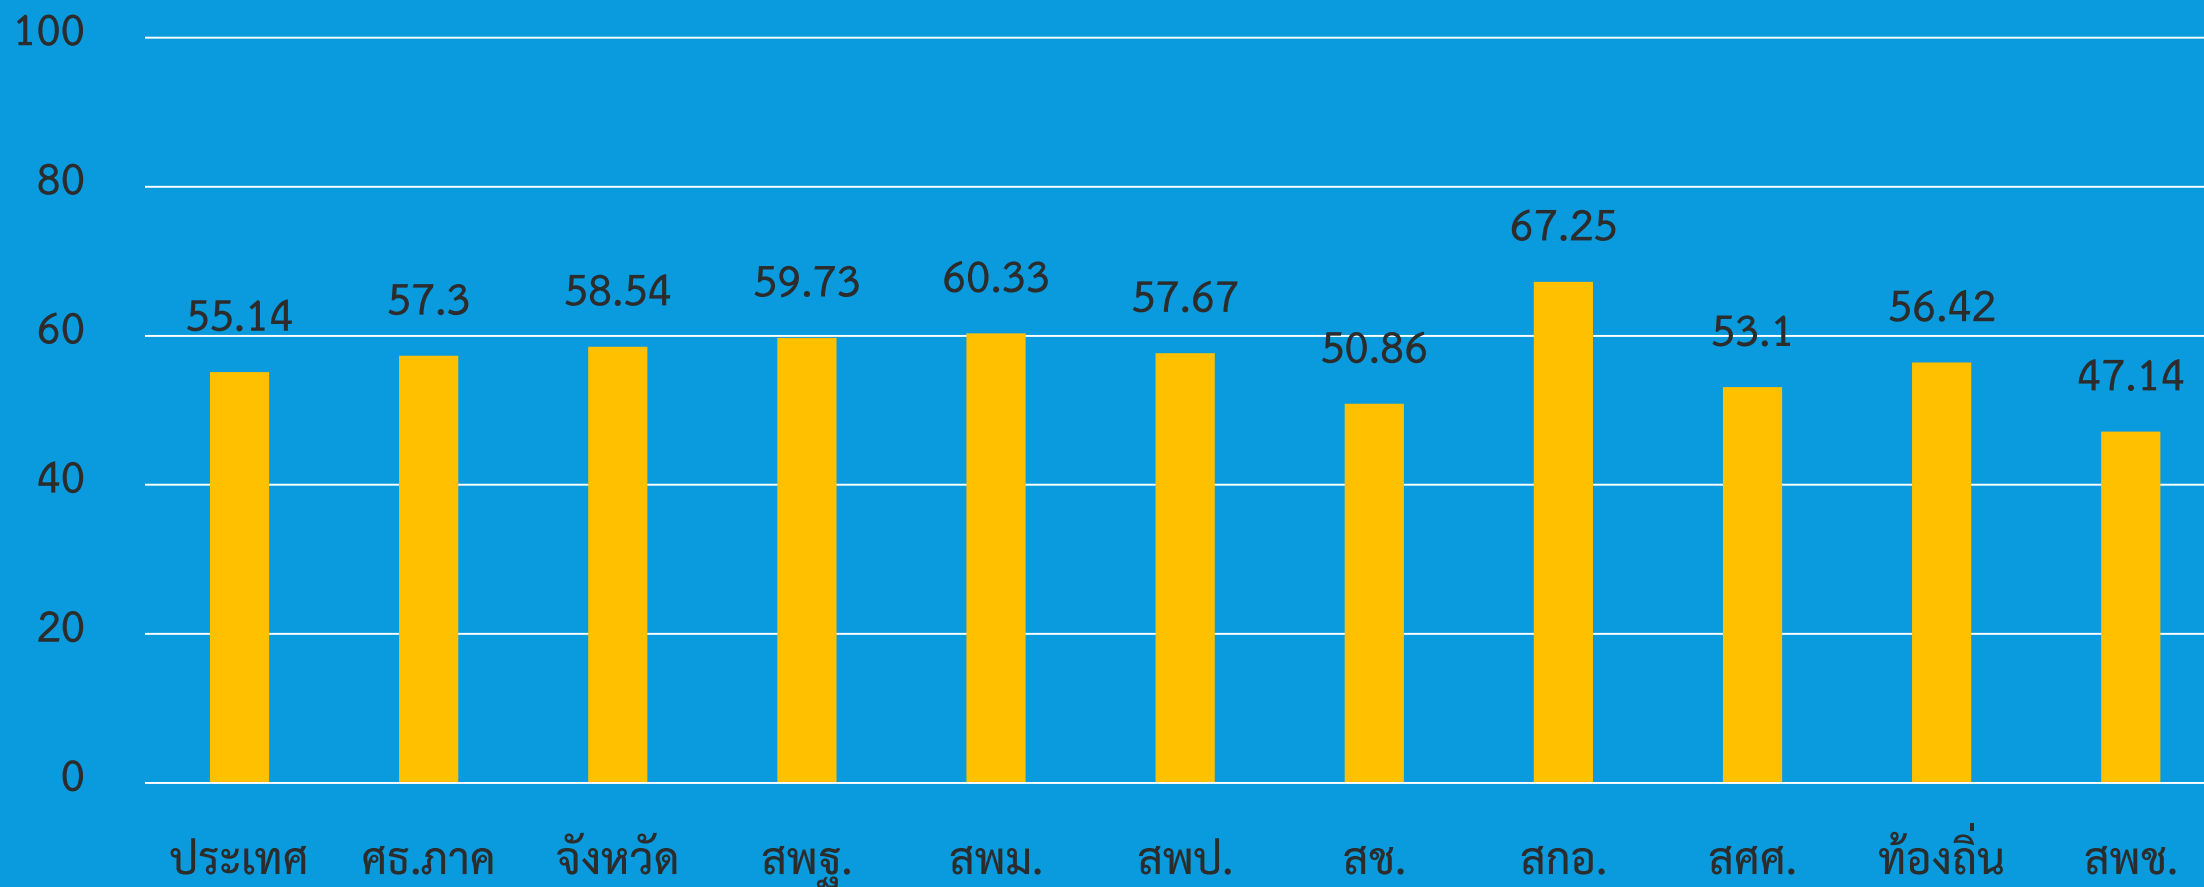

คะแนนเฉลี่ยแยกรายวิชา ระดับชั้นมัธยมศึกษาปีที่ 3 ปีการศึกษา 2562

ระดับ	คะแนนเฉลี่ย			
	ภาษาไทย	ภาษาอังกฤษ	วิทยาศาสตร์	คณิตศาสตร์
ระดับประเทศ	55.14	33.25	30.07	26.73
ระดับศร.ภาค	57.30	33.76	30.89	28.63
ระดับจังหวัด	58.54	34.42	31.29	28.40
สำนักงานคณะกรรมการการศึกษาขั้นพื้นฐาน	59.73	35.13	31.65	29.27
สำนักงานเขตพื้นที่การศึกษามัธยมศึกษา (สพม.)	60.33	36.19	31.86	30.60
สำนักงานเขตพื้นที่การศึกษาประถมศึกษา (สพป.)	57.67	31.46	30.93	24.69
สำนักงานคณะกรรมการส่งเสริมการศึกษาเอกชน	50.86	31.08	30.08	25.05
สำนักงานคณะกรรมการการอุดมศึกษา	67.25	48.21	32.78	36.12
สำนักบริหารงานการศึกษาพิเศษ	53.10	28.35	27.74	23.06
กรมส่งเสริมการปกครองท้องถิ่น	56.42	31.50	30.87	24.12
สำนักงานพระพุทธศาสนาแห่งชาติ	47.14	26.86	28.45	21.01

กราฟแสดงคะแนนเฉลี่ย วิชาภาษาไทย ม.3 ปีการศึกษา 2562