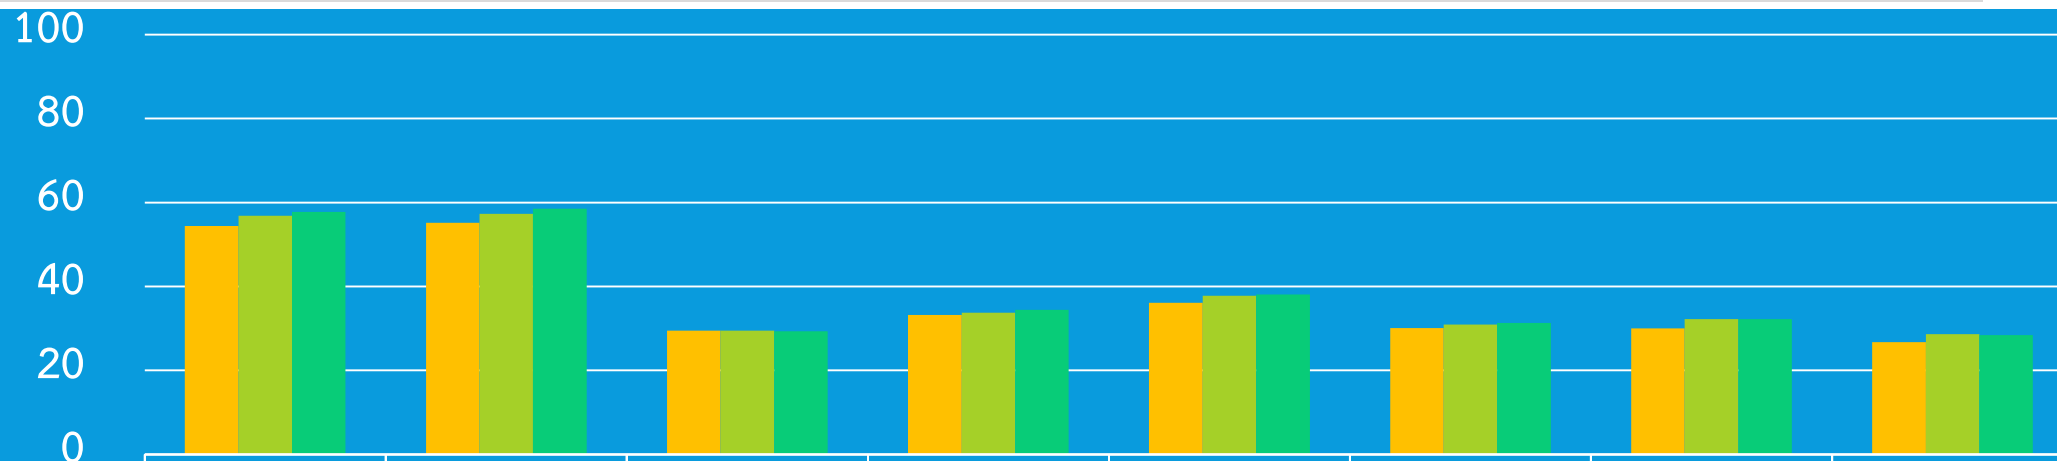

ผลการเปรียบเทียบคะแนนเฉลี่ยแยกรายวิชา ชั้นมัธยมศึกษาปีที่ 3 ในปีการศึกษา 2561 และปีการศึกษา 2562

	ปีการศึกษา 2561	ปีการศึกษา 2562	ปีการศึกษา 2561	ปีการศึกษา 2562	ปีการศึกษา 2561	ปีการศึกษา 2562	ปีการศึกษา 2561	ปีการศึกษา 2562
	คะแนนเฉลี่ยภาษาไทย		คะแนนเฉลี่ยภาษาอังกฤษ		คะแนนเฉลี่ยวิทยาศาสตร์		คะแนนเฉลี่ยคณิตศาสตร์	
ประเทศ	54.42	55.14	29.45	33.25	36.1	30.07	30.04	26.73
ระดับศร.ภาค	56.84	57.3	29.49	33.76	37.75	30.89	32.2	28.63
ระดับจังหวัด	57.78	58.54	29.36	34.42	38.12	31.29	32.24	28.4