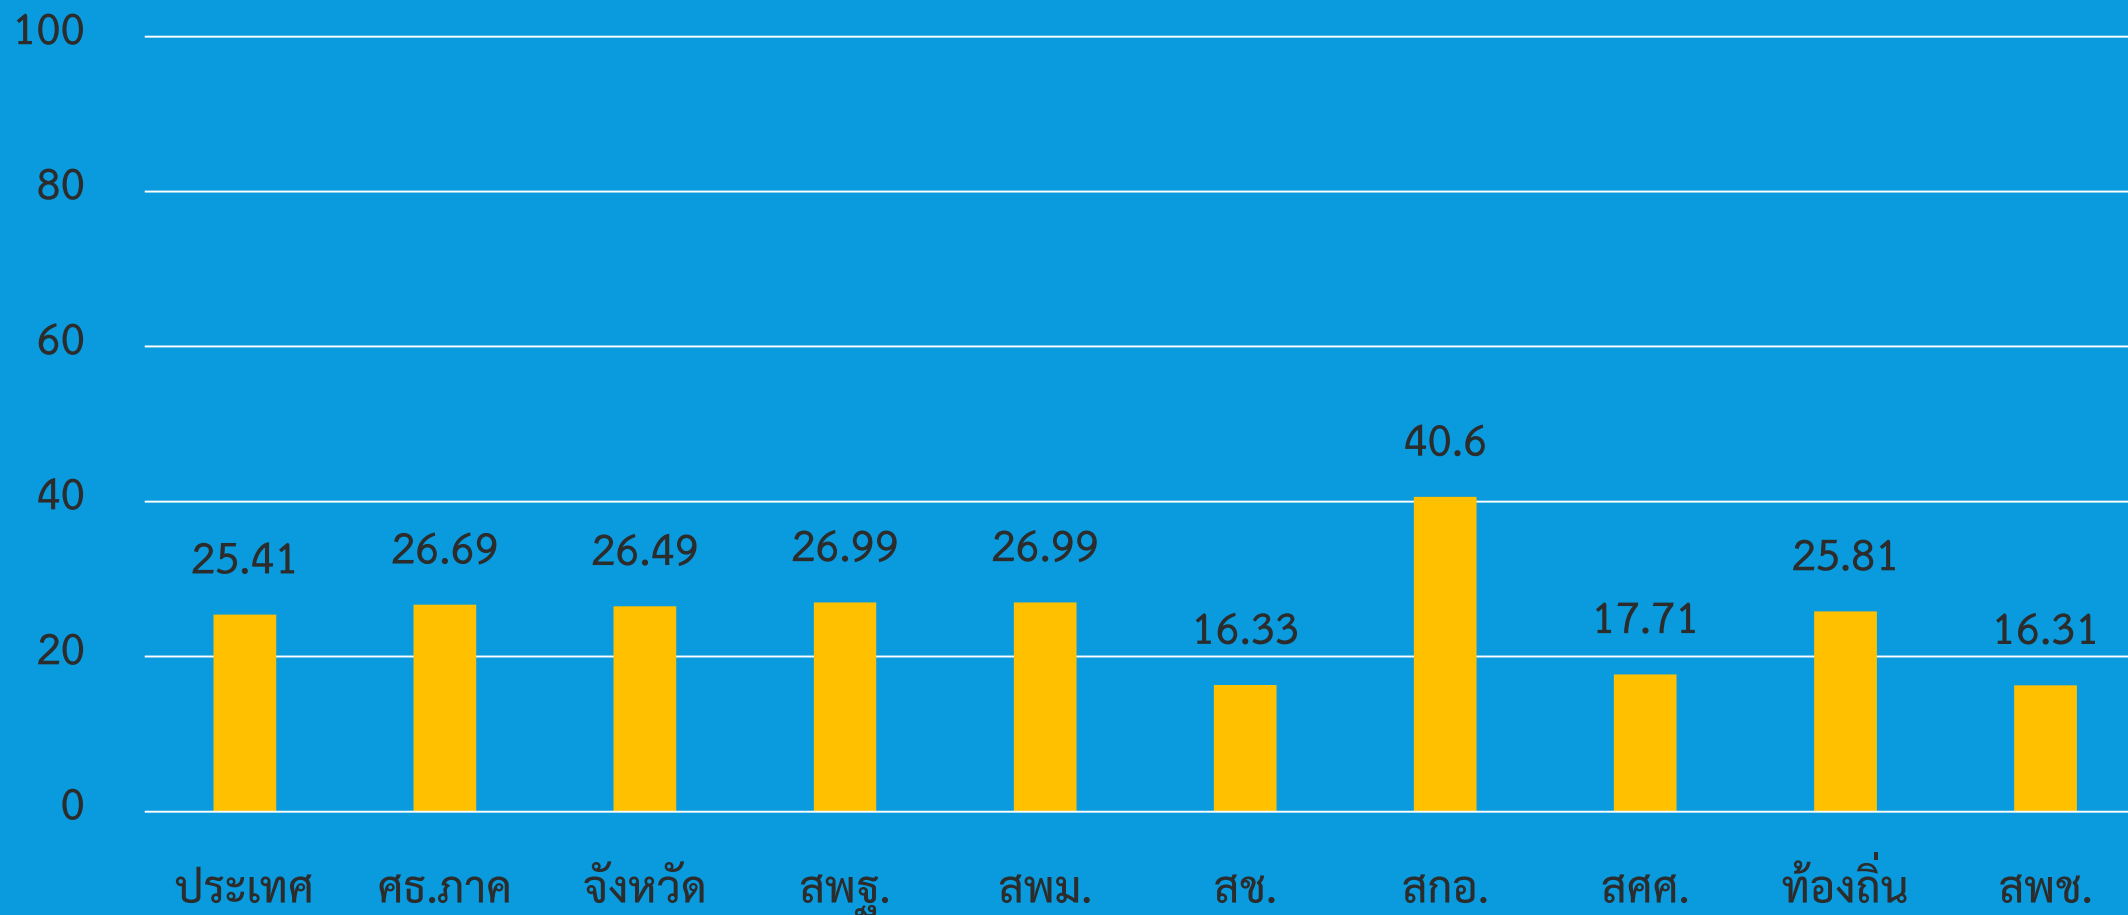

กราฟแสดงคะแนนเฉลี่ย วิชาภาษาไทย ม.6 ปีการศึกษา 2562

กราฟแสดงคะแนนเฉลี่ย วิชาสังคมศึกษา ม.6 ปีการศึกษา 2562

กราฟแสดงคะแนนเฉลี่ย วิชาภาษาอังกฤษ ม.6 ปีการศึกษา 2562

กราฟแสดงคะแนนเฉลี่ย วิชาคณิตศาสตร์ ม.6 ปีการศึกษา 2562

กราฟแสดงคะแนนเฉลี่ย วิชาวิทยาศาสตร์ ม.6 ปีการศึกษา 2562

ผลการเปรียบเทียบคะแนนเฉลี่ยแยกรายวิชา ชั้นประถมศึกษาปีที่ 6 ในปีการศึกษา 2561 และปีการศึกษา 2562

	ปีการศึกษา 2561	ปีการศึกษา 2562	ปีการศึกษา 2561	ปีการศึกษา 2562	ปีการศึกษา 2561	ปีการศึกษา 2562	ปีการศึกษา 2561	ปีการศึกษา 2562
	คะแนนเฉลี่ยภาษาไทย		คะแนนเฉลี่ยภาษาอังกฤษ		คะแนนเฉลี่ยวิทยาศาสตร์		คะแนนเฉลี่ยคณิตศาสตร์	
■ ประเทศ	55.9	49.07	39.24	34.42	39.93	35.55	37.5	32.9
■ ระดับศร.ภาค	57.58	50.55	40.57	35.19	41.62	37.12	40.6	35
■ ระดับจังหวัด	59.34	52.36	43.44	37.51	43.12	39.35	43.76	37.84