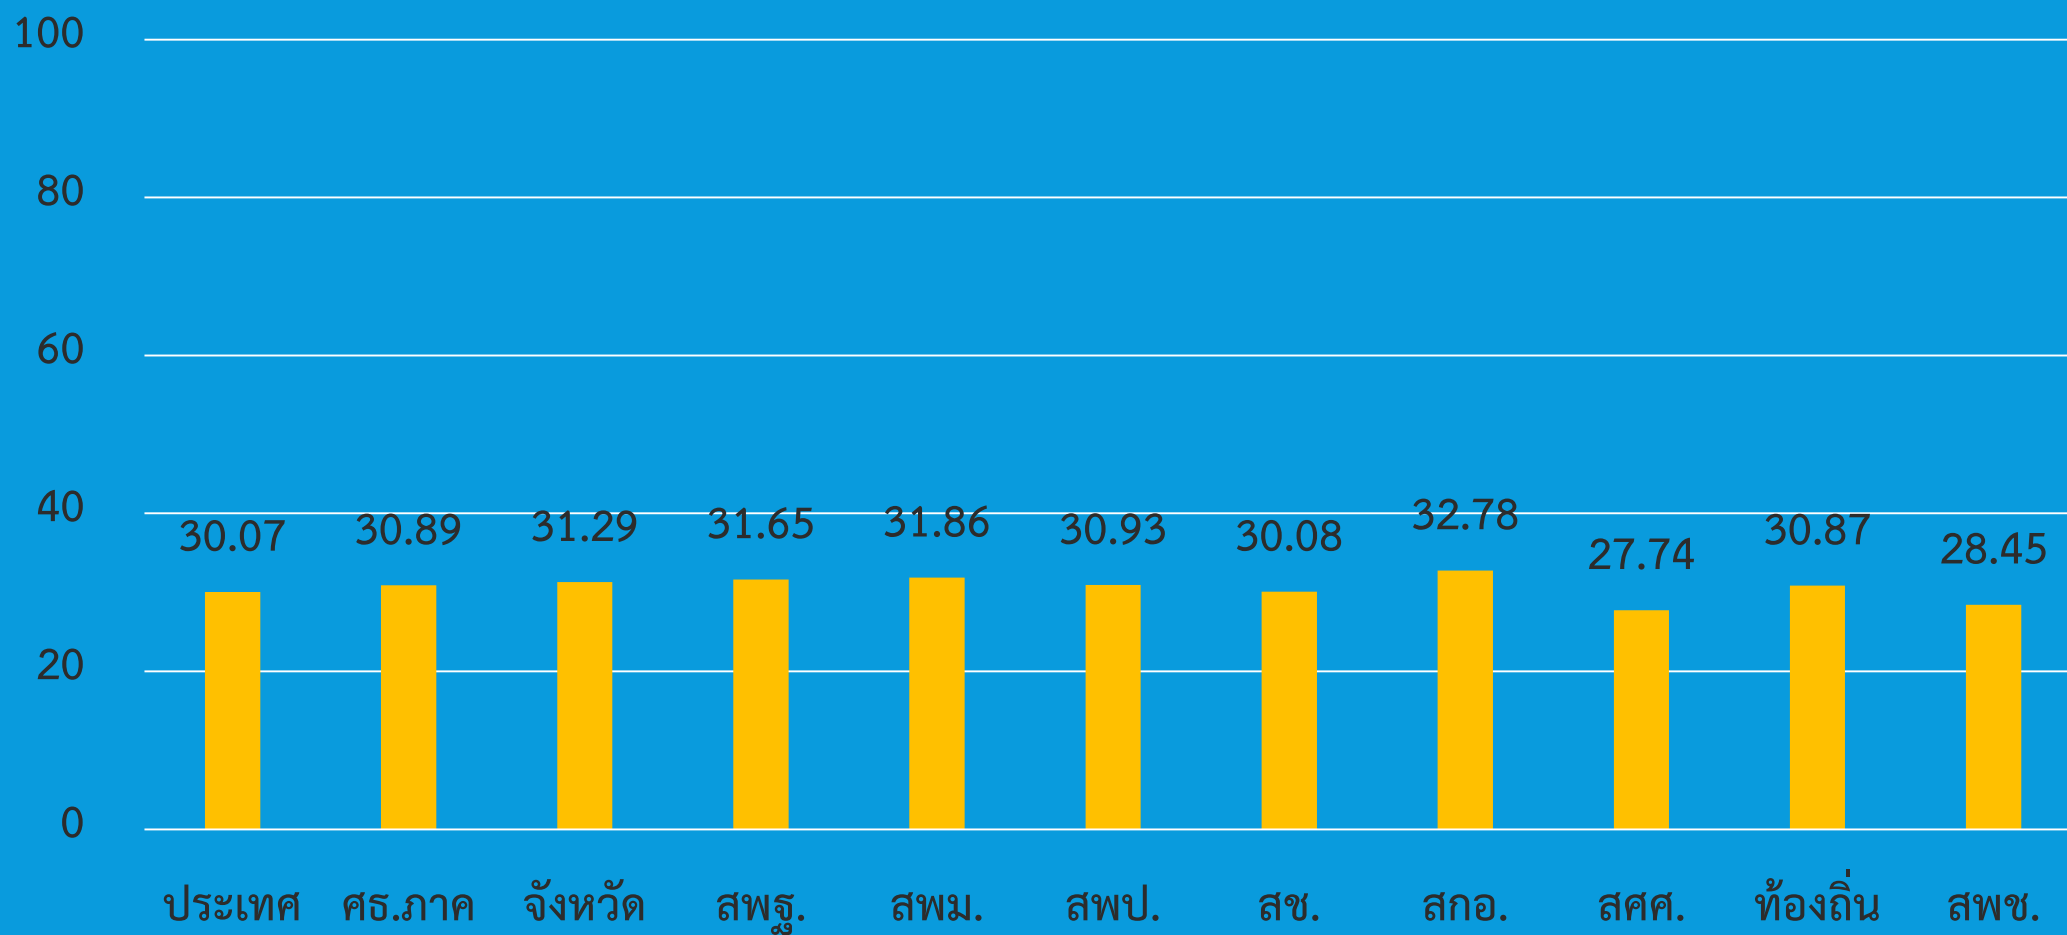

กราฟแสดงคะแนนเฉลี่ย วิชาภาษาไทย ม.3 ปีการศึกษา 2562

กราฟแสดงคะแนนเฉลี่ย วิชาภาษาอังกฤษ ม.3 ปีการศึกษา 2562

กราฟแสดงคะแนนเฉลี่ย วิชาวิทยาศาสตร์ ม.3 ปีการศึกษา 2562

กราฟแสดงคะแนนเฉลี่ย วิชาคณิตศาสตร์ ม.3 ปีการศึกษา 2562