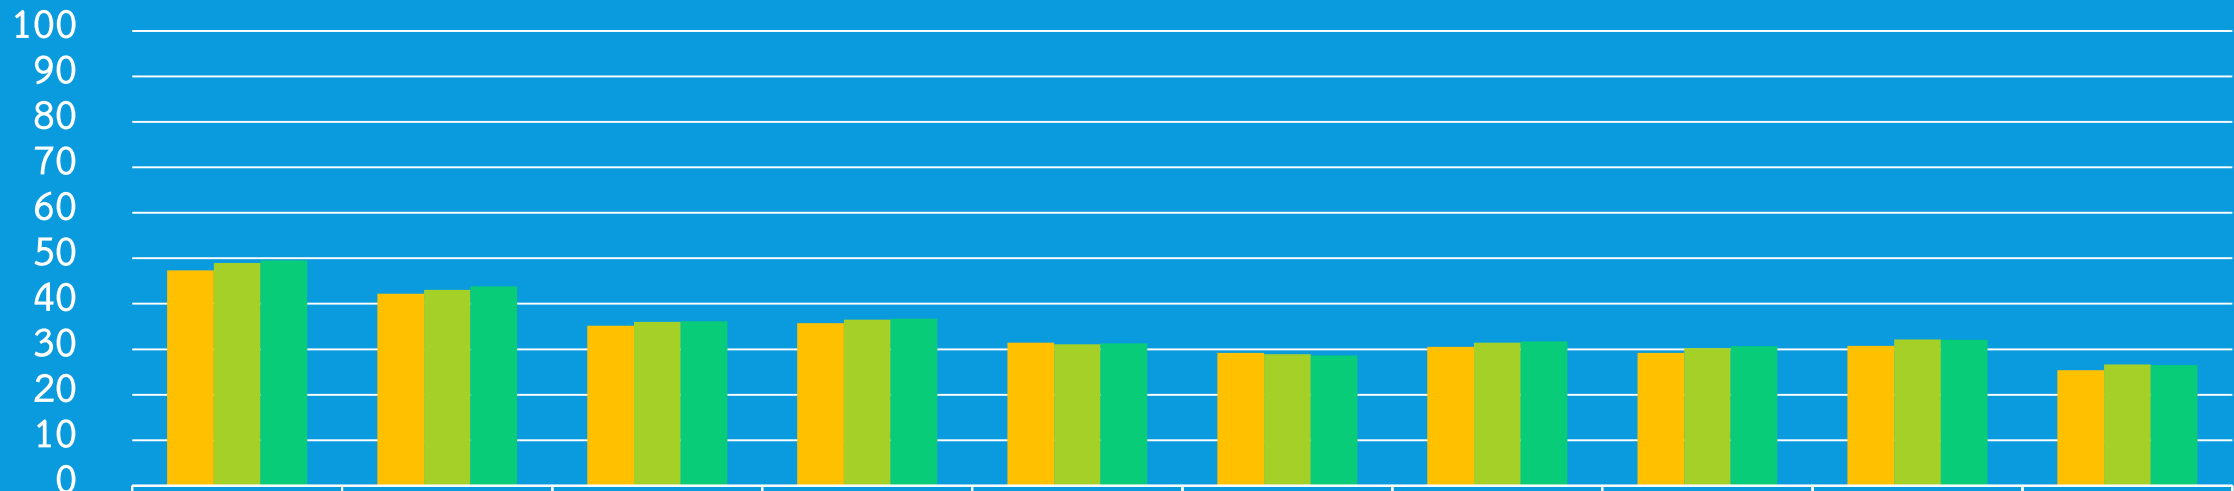

ผลการเปรียบเทียบคะแนนเฉลี่ยแยกรายวิชา ชั้นมัธยมศึกษาปีที่ 6 ในปีการศึกษา 2561 และปีการศึกษา 2562

	ปีการศึกษา 2561	ปีการศึกษา 2562	ปีการศึกษา 2561	ปีการศึกษา 2562	ปีการศึกษา 2561	ปีการศึกษา 2562	ปีการศึกษา 2561	ปีการศึกษา 2562	ปีการศึกษา 2561	ปีการศึกษา 2562
	คะแนนเฉลี่ยภาษาไทย		คะแนนเฉลี่ยสังคมศึกษา		คะแนนเฉลี่ยภาษาอังกฤษ		คะแนนเฉลี่ยวิทยาศาสตร์		คะแนนเฉลี่ยคณิตศาสตร์	
ประเทศ	47.31	42.21	35.16	35.7	31.41	29.2	30.51	29.2	30.72	25.41
ศร.ภาค	48.96	43.07	36.01	36.5	31.06	28.88	31.47	30.22	32.15	26.69
จังหวัด	49.53	43.8	36.18	36.7	31.28	28.62	31.7	30.64	32.1	26.49