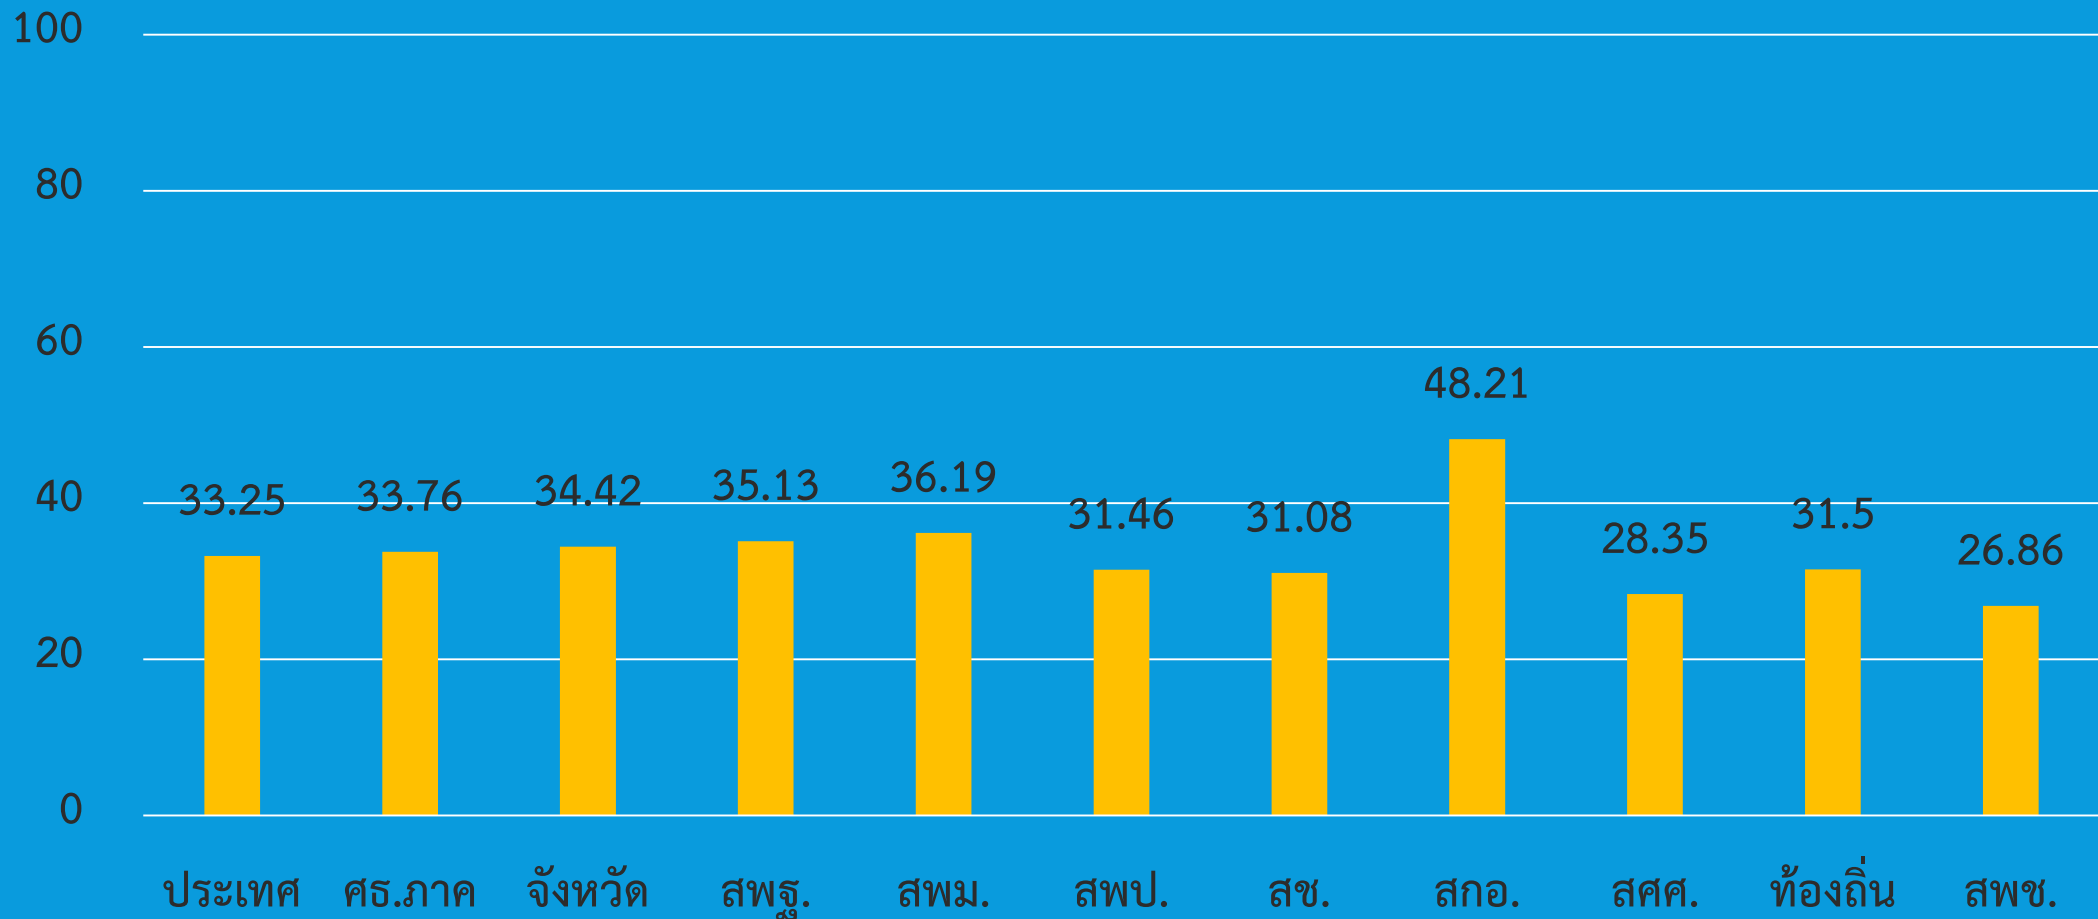

กราฟแสดงคะแนนเฉลี่ย วิชาภาษาอังกฤษ ม.3 ปีการศึกษา 2562